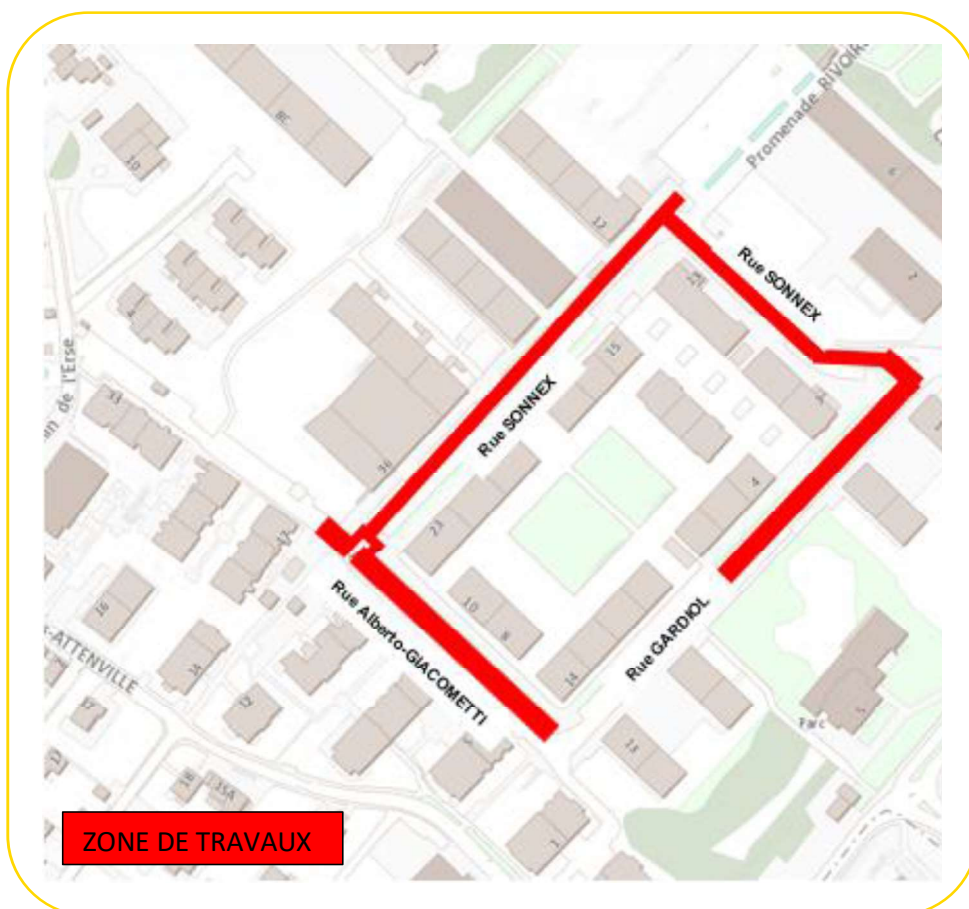

Infos Riverains

Août
2023

Travaux SIG dans votre quartier !

Nous effectuerons prochainement des travaux dans votre quartier

Chaque jour, nous veillons à vous offrir des services fiables, de qualité et à faire de Genève un canton durable afin de relever les défis climatiques.

Où

Quartier du Pommier: rue Sonnex /rue Gardiol /rue Alberto-Giacometti

Quand

Août 2023 à décembre 2024

Pourquoi

Pour la pose du réseau de distribution de chauffage à distance.

Mobilité

Les accès sont maintenus en permanence pendant le chantier. Une signalisation sera mise en place selon les directives de l'Office Cantonal des Transports.