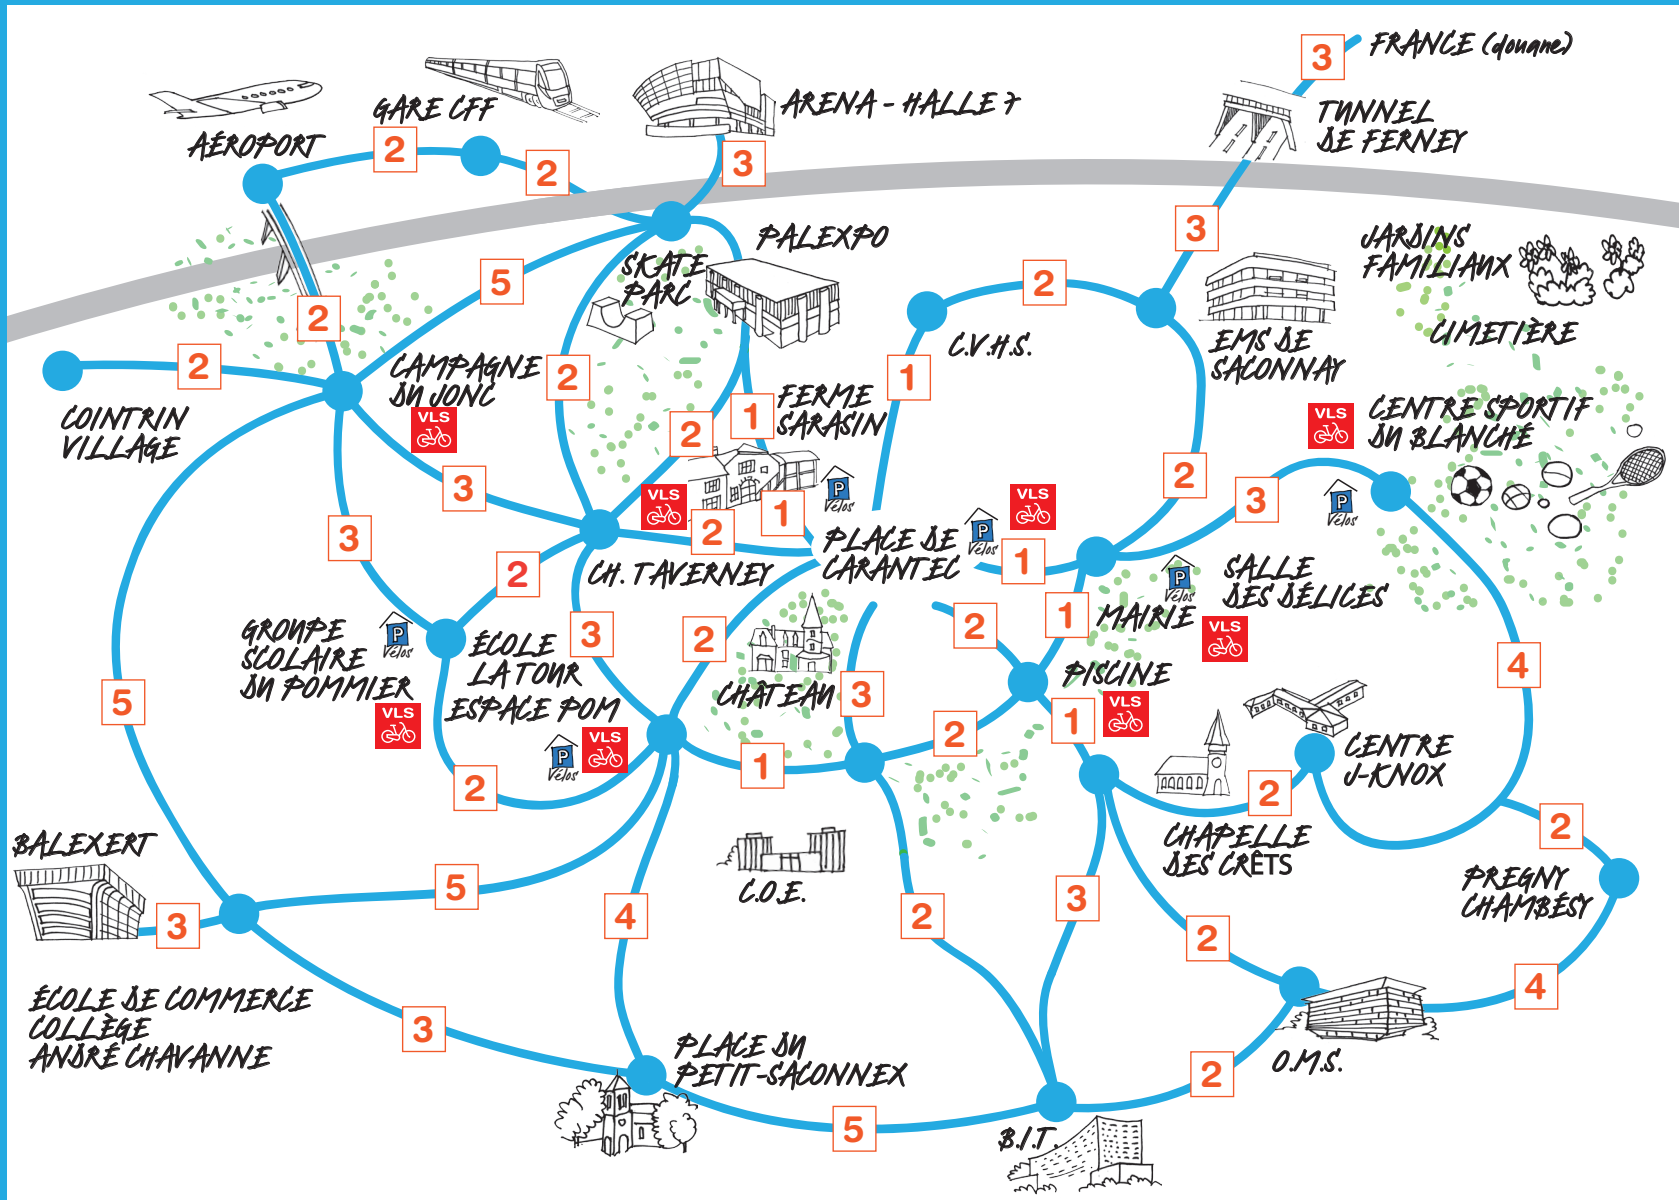

Ville du Grand-Saconnex

# Marcher au Grand- Saconnex

Les temps indicatifs de déplacements sont indiqués en minutes à la vitesse moyenne de 5 km/h

# A vélo au Grand- Saconnex

Les temps de déplacements sont indiqués en minutes à la vitesse moyenne de 25 km/h