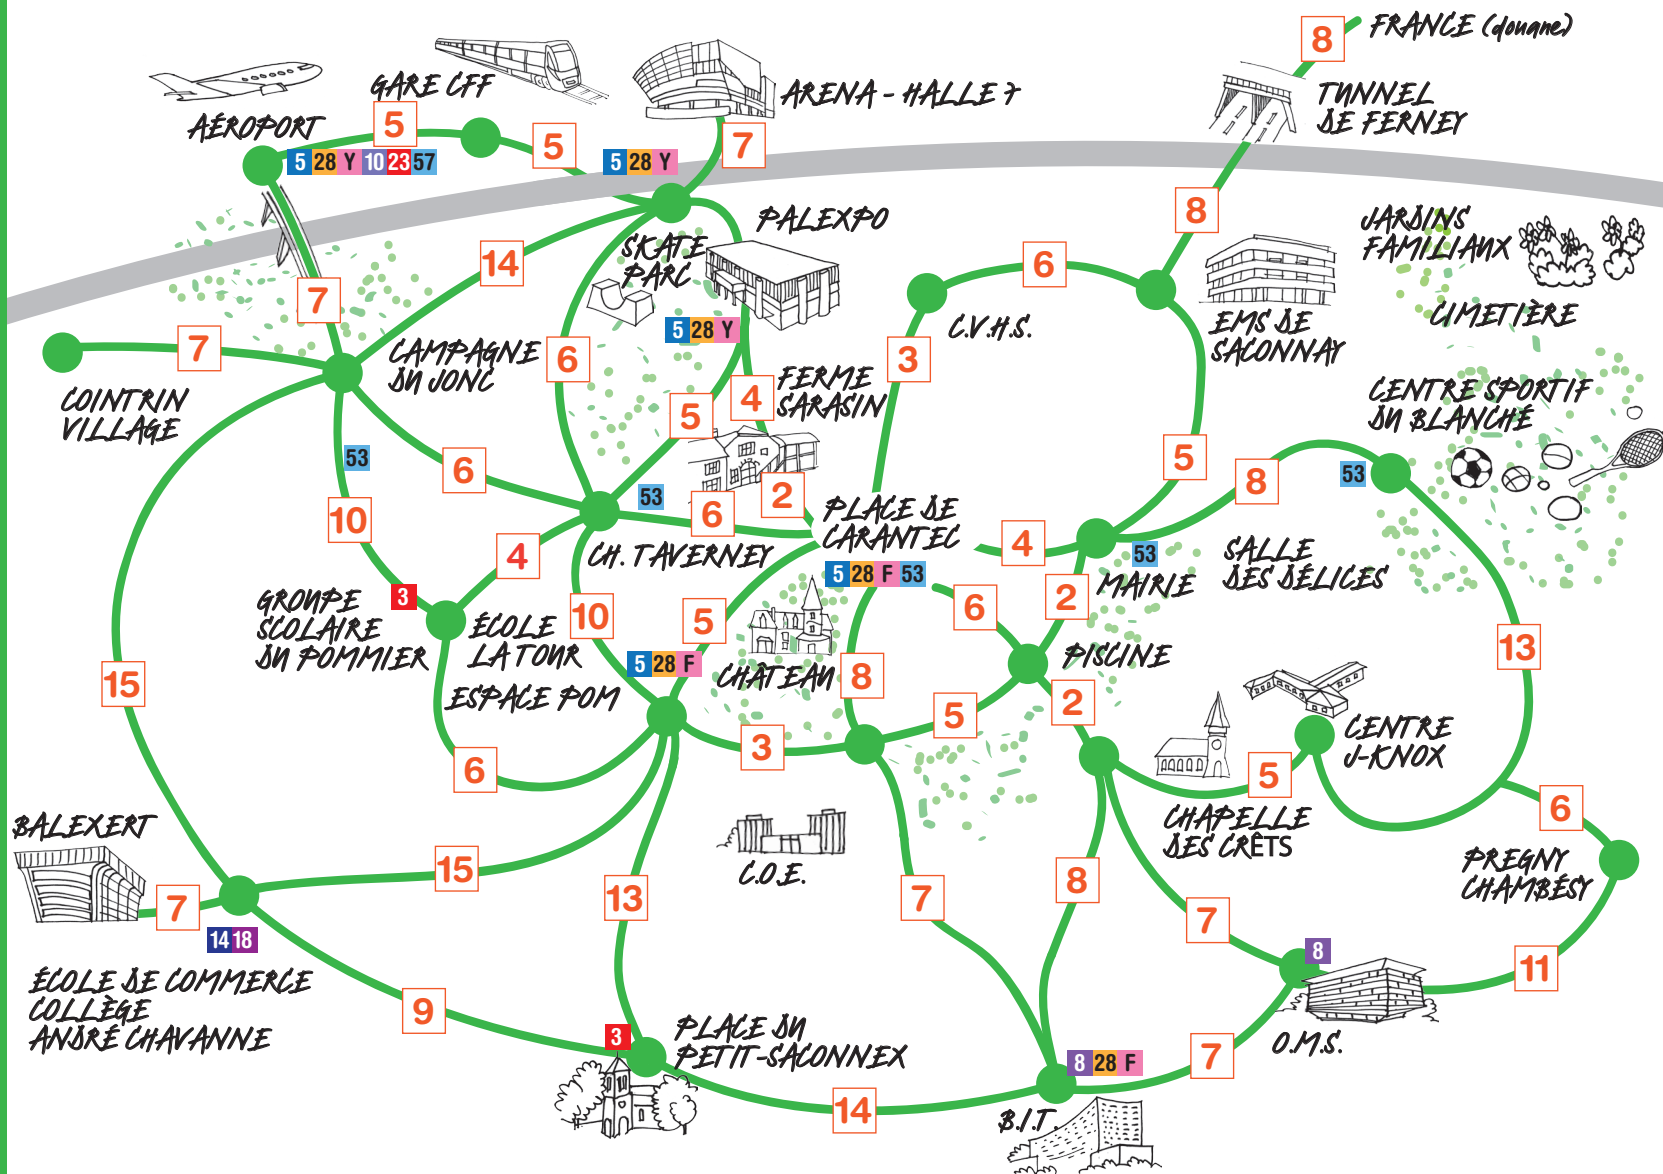

Ville du Grand-Saconnex

# Marcher au Grand- Saconnex

Les temps indicatifs de déplacements sont indiqués en minutes à la vitesse moyenne de 5 km/h

# A vélo au Grand- Saconnex

Les temps de déplacements sont indiqués en minutes à la vitesse moyenne de 25 km/h