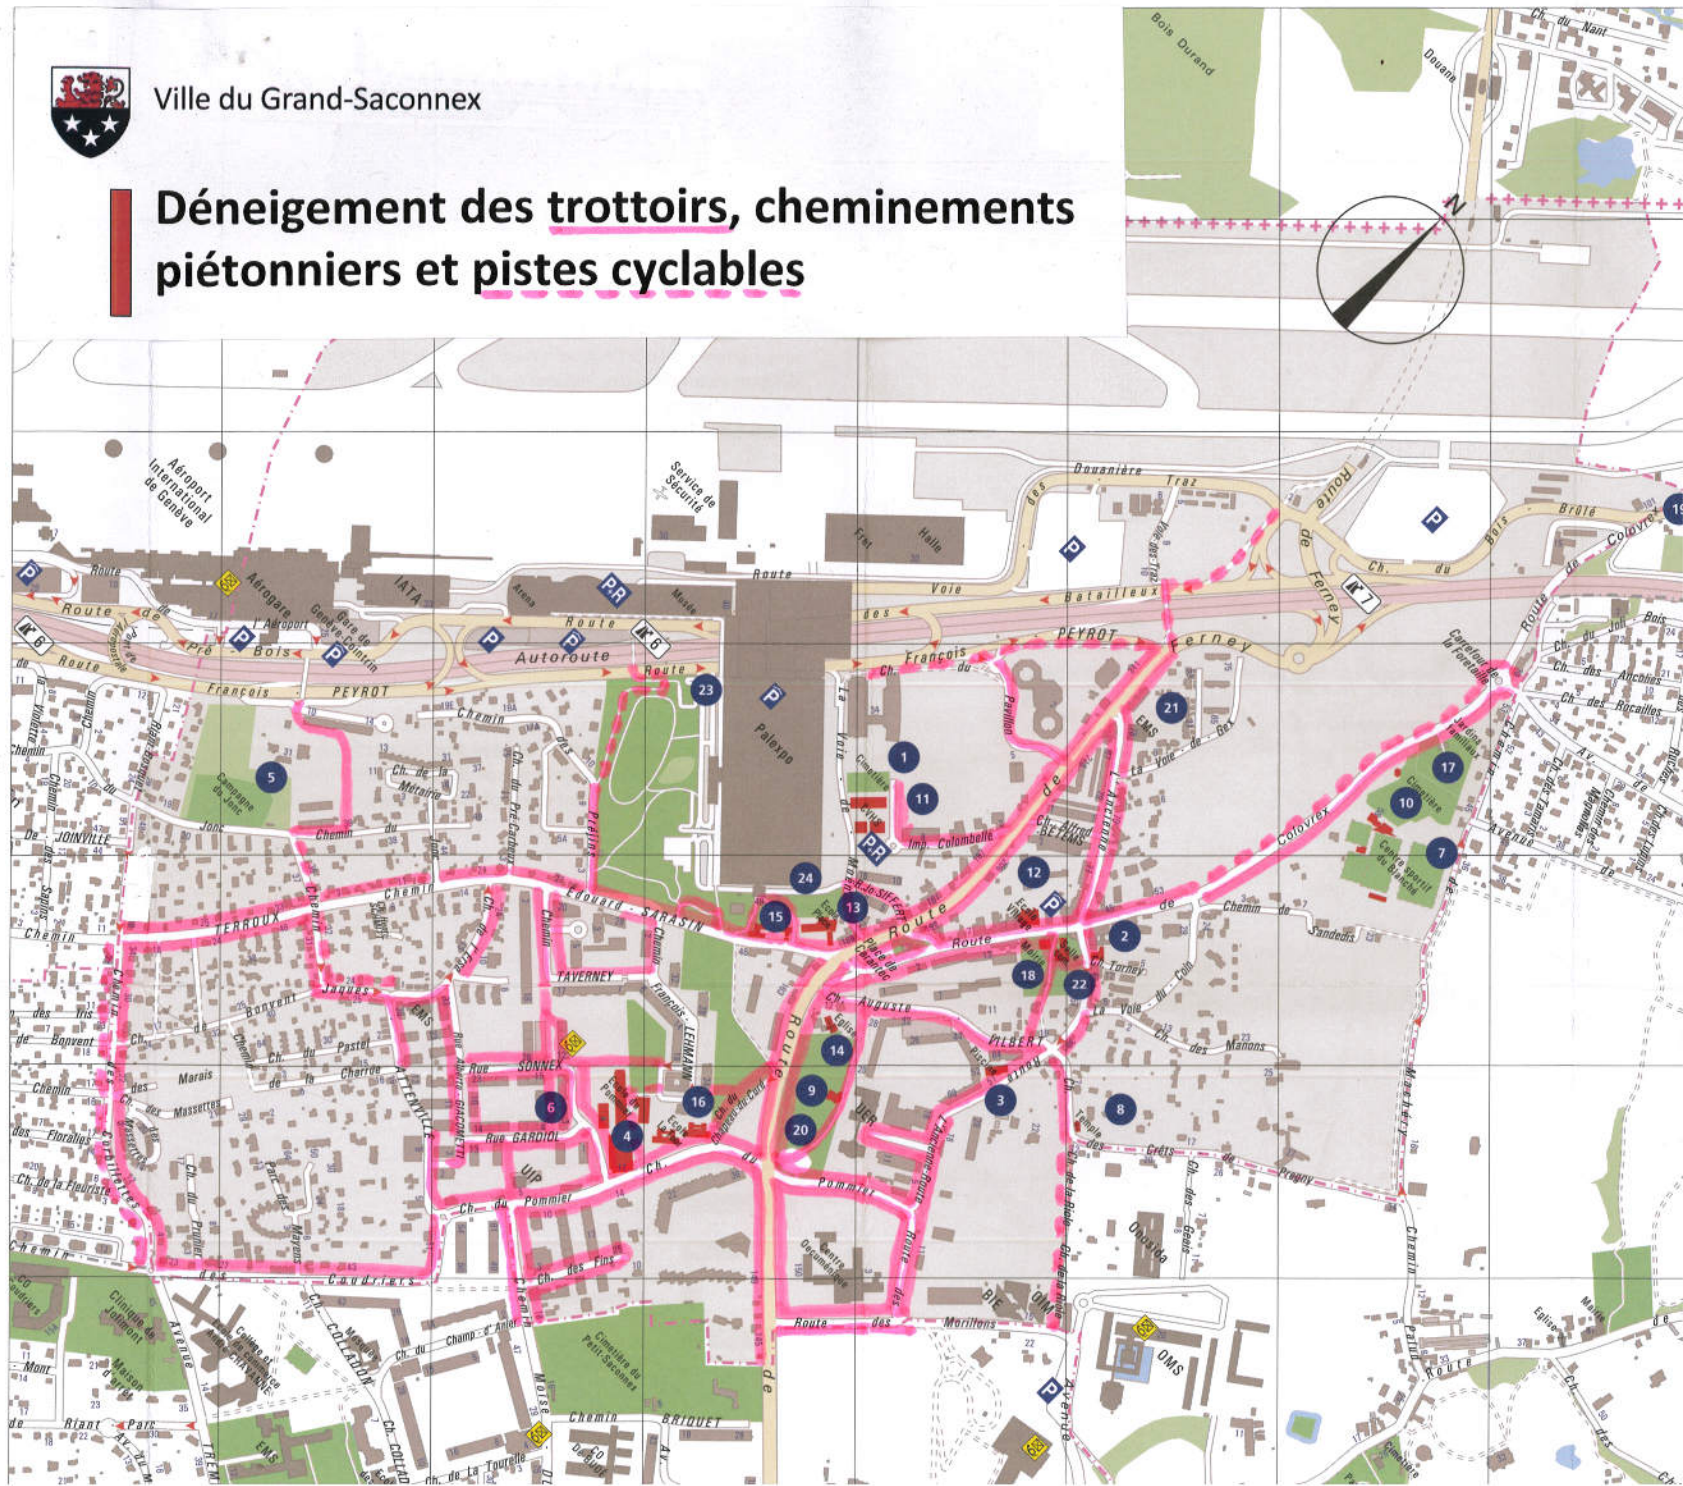

- 1 Ancien Cimetière E-4
- 2 Ancienne Mairie F-5
- 3 Bassin de natation E-6
- 4 Bâtiments communaux du Pommier C-6
- École du Pommier, Salle du Pommier, Espace POM', Crèche Le Pommier
- 5 Campagne du Jonc A/B-4
- 6 CAS C-6
- Centre d'action sociale
- 7 Centre sportif du Blanché G-4/5
- 8 Chapelle protestante des Crêts F-6
- 9 Château D-6
- 10 Cimetière du Blanché G-4
- Lieu de recueillement
- 11 CVHS E-4
- Centre de voirie, horticole et de secours (Sapeurs pompiers)
- 12 École Village E-5
- Centre de loisirs
- 13 École Place D-5
- 14 Église catholique St-Hippolyte D-5
- 15 Ferme Sarasin D-5
- Police municipale
- Crèche-garderie «La Roulotte»
- Restaurant scolaire 1, Ludothèque, Salle de Saconnay
- 16 École La Tour D-6
- Bâtiments A et B, Salle de réunion «La Tour», Salle de gymnastique «La Tour», Centre médico-scolaire, Restaurant scolaire 2
- 17 Jardins familiaux G-4
- 18 Mairie E-5
- Services administratifs
- 19 Parking à caravanes H-3
- 20 Place de fête D-6
- 21 Résidence de Saconnay F-4
- EMS (Résidence pour personnes âgées)
- 22 Salle Communale des Délices E-5
- Service technique
- 23 Skate parc D-4
- 24 Terrain de sports et de jeux D-5
- École Place

Police Municipale
Ferme Sarasin
Chemin Edouard-Sarasin 47
1218 Le Grand-Saconnex
Téléphone: 022 929 70 70

Poste de Gendarmerie
Chemin de Blandonnet 2
1214 Vernier
Téléphone: 022 427 93 21

Ville du Grand-Saconnex

Déneigement des trottoirs, cheminements piétonniers et pistes cyclables

1
2
3
4
5
6
7