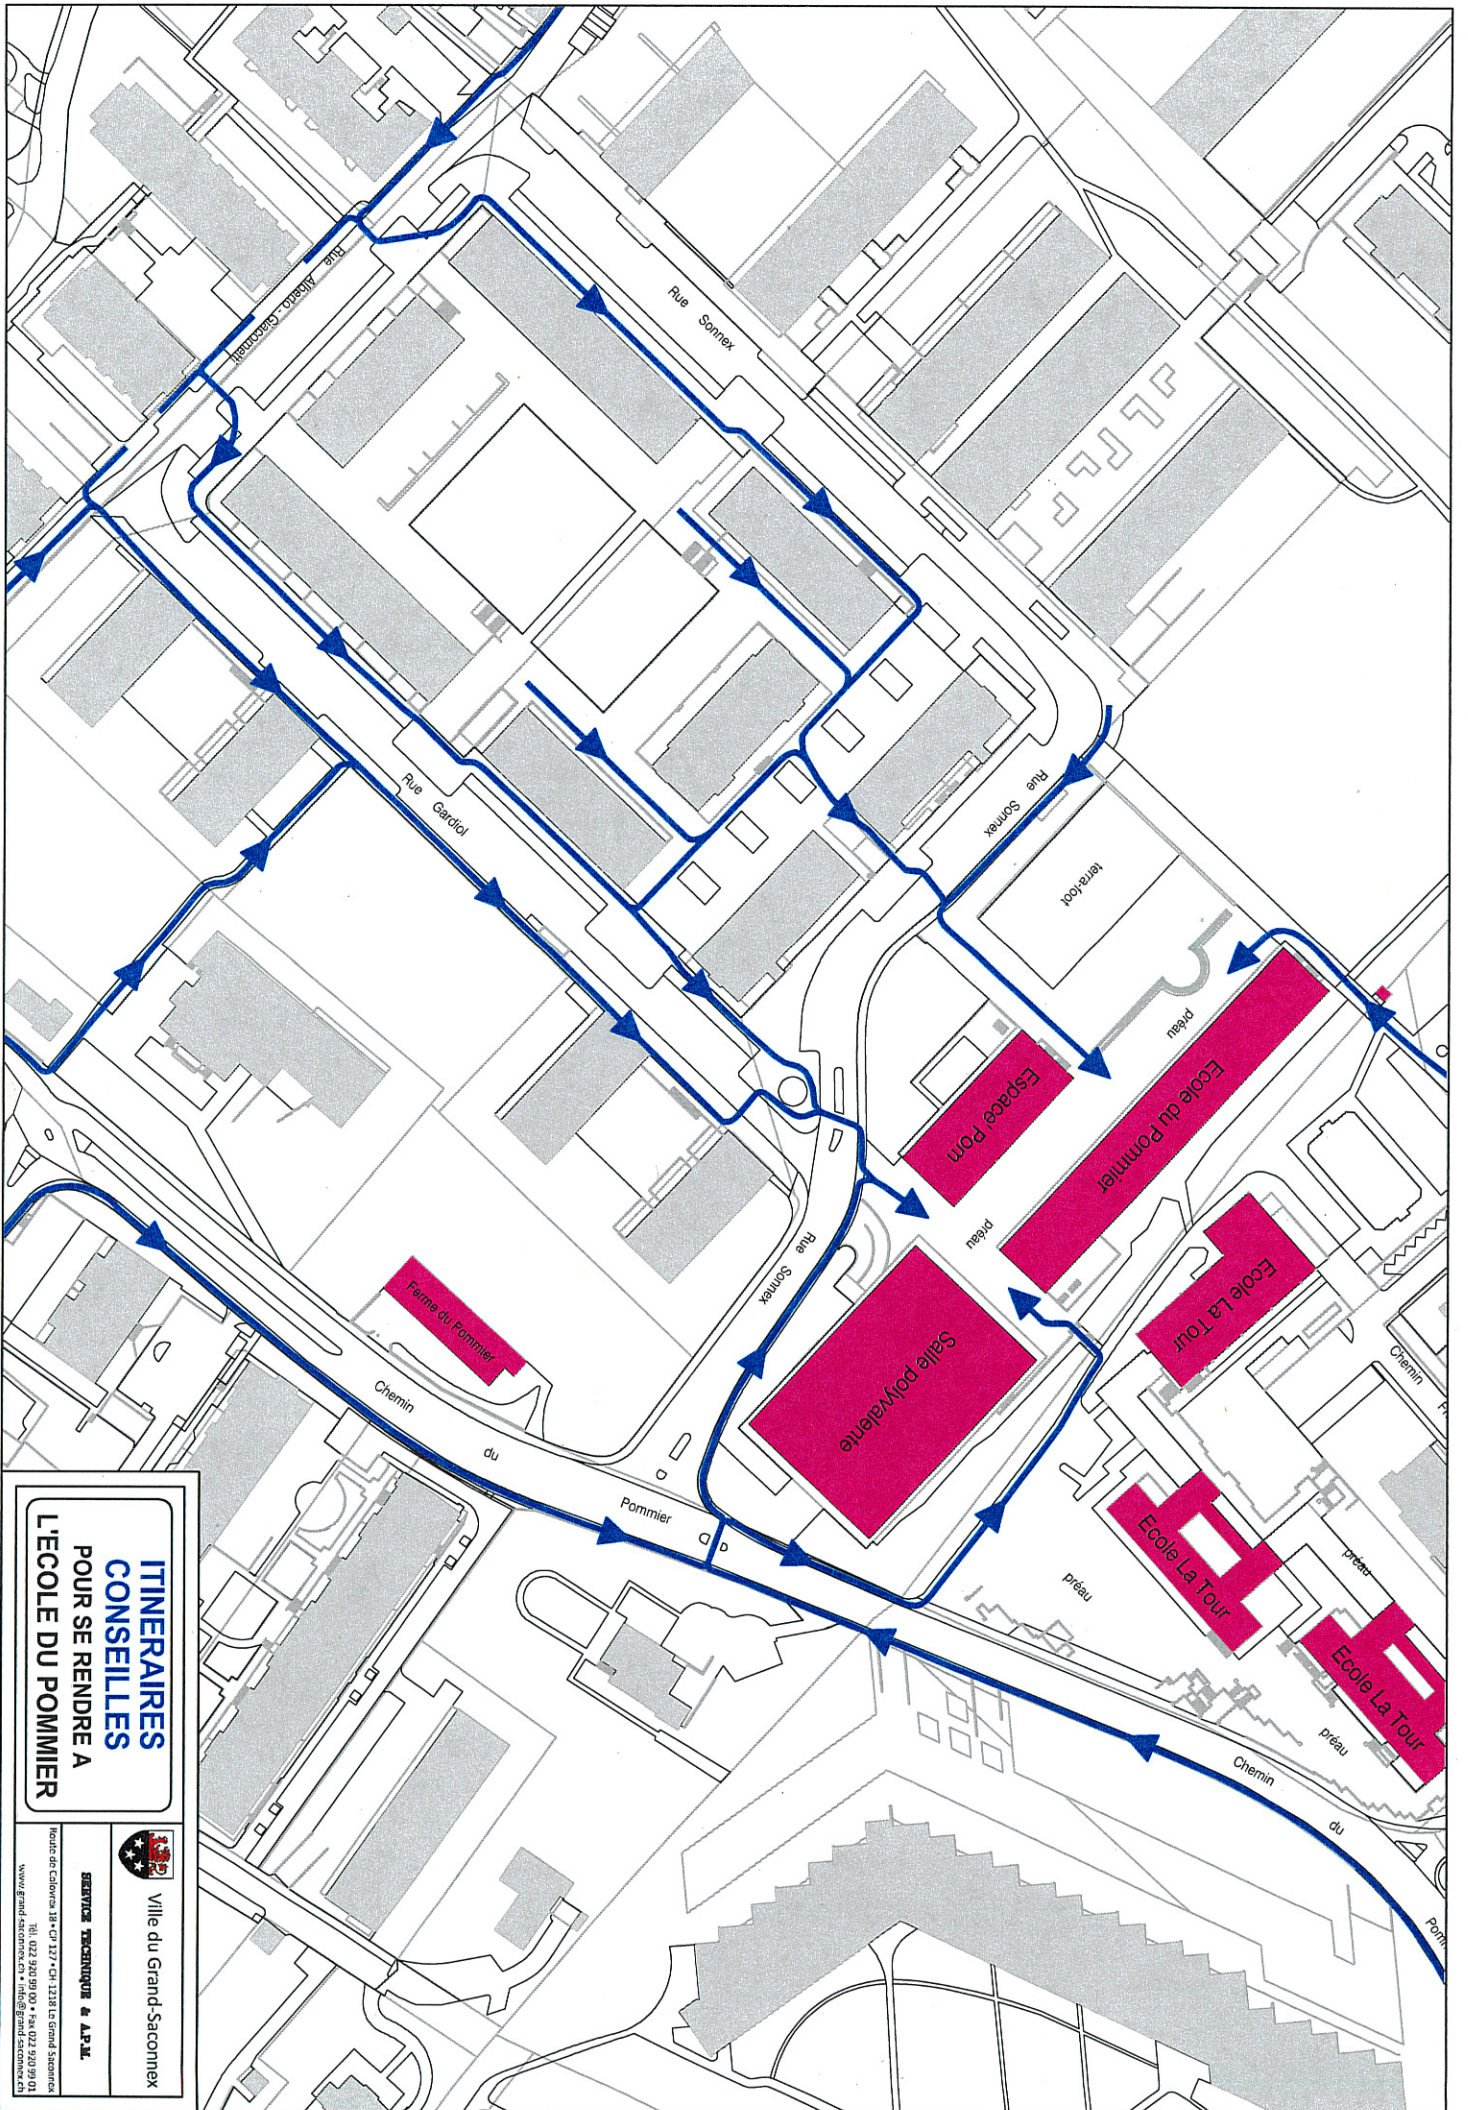

**ITINERAIRES
CONSEILLES
POUR SE RENDRE A
L'ECOLE DU POMMIER**

Ville du Grand-Saconnex

SERVICE TECHNIQUE & A.P.L.