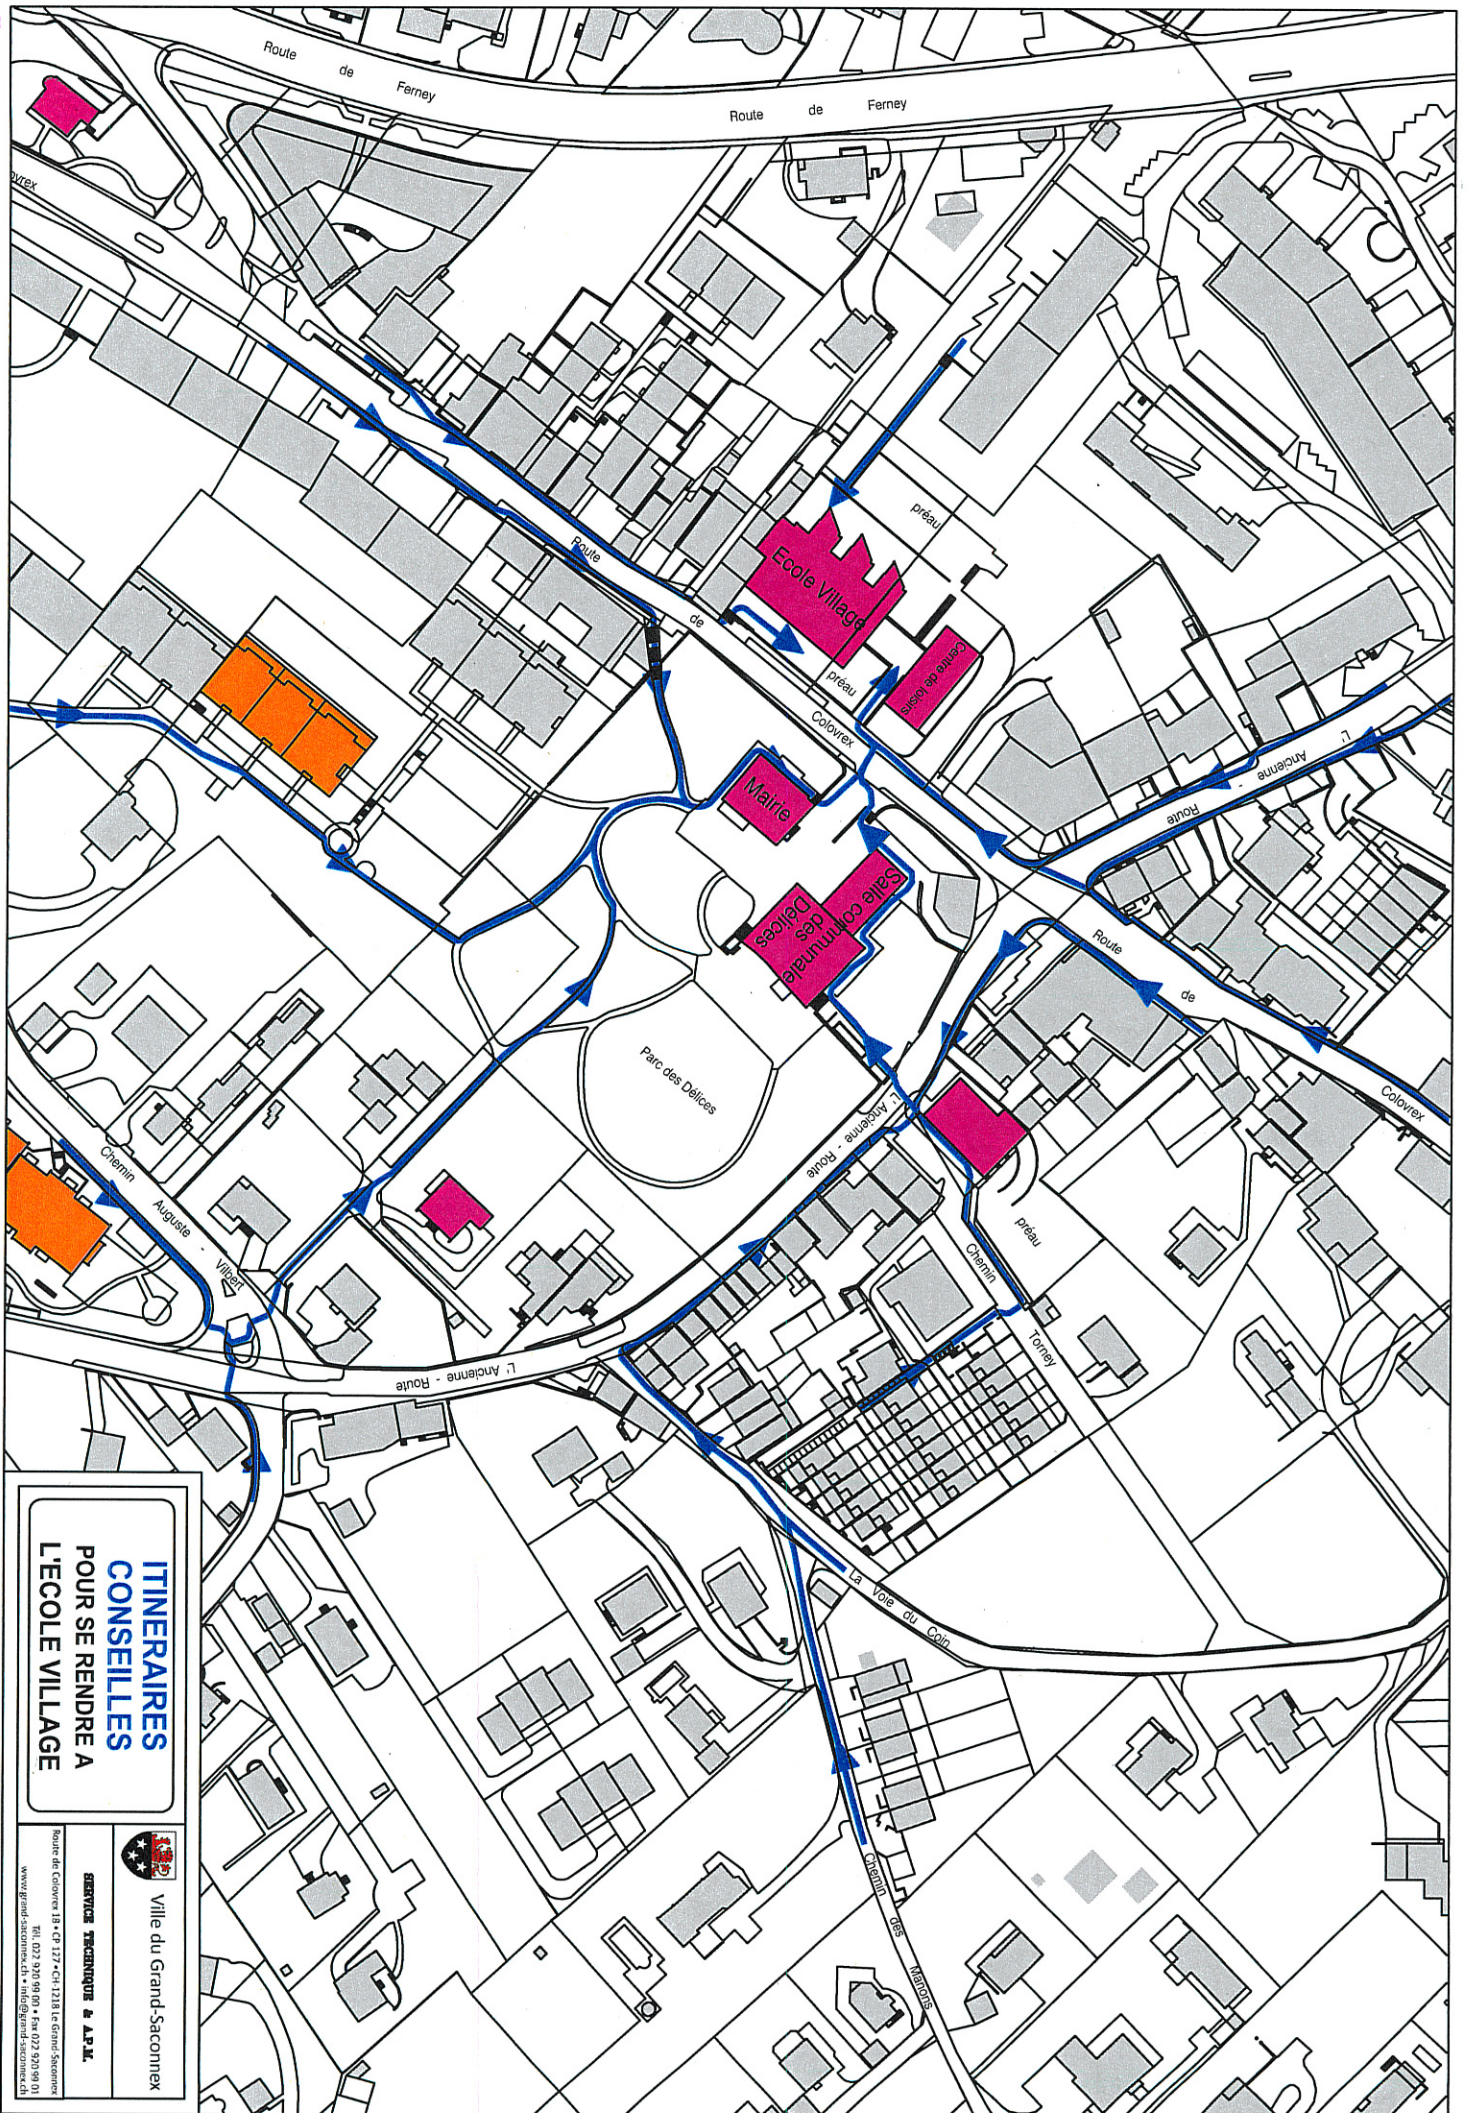

**ITINERAIRES
CONSEILLES
POUR SE RENDRE A
L'ECOLE VILLAGE**

Ville du Grand-Saconnex

SERVICE TECHNIQUE & A.P.L.