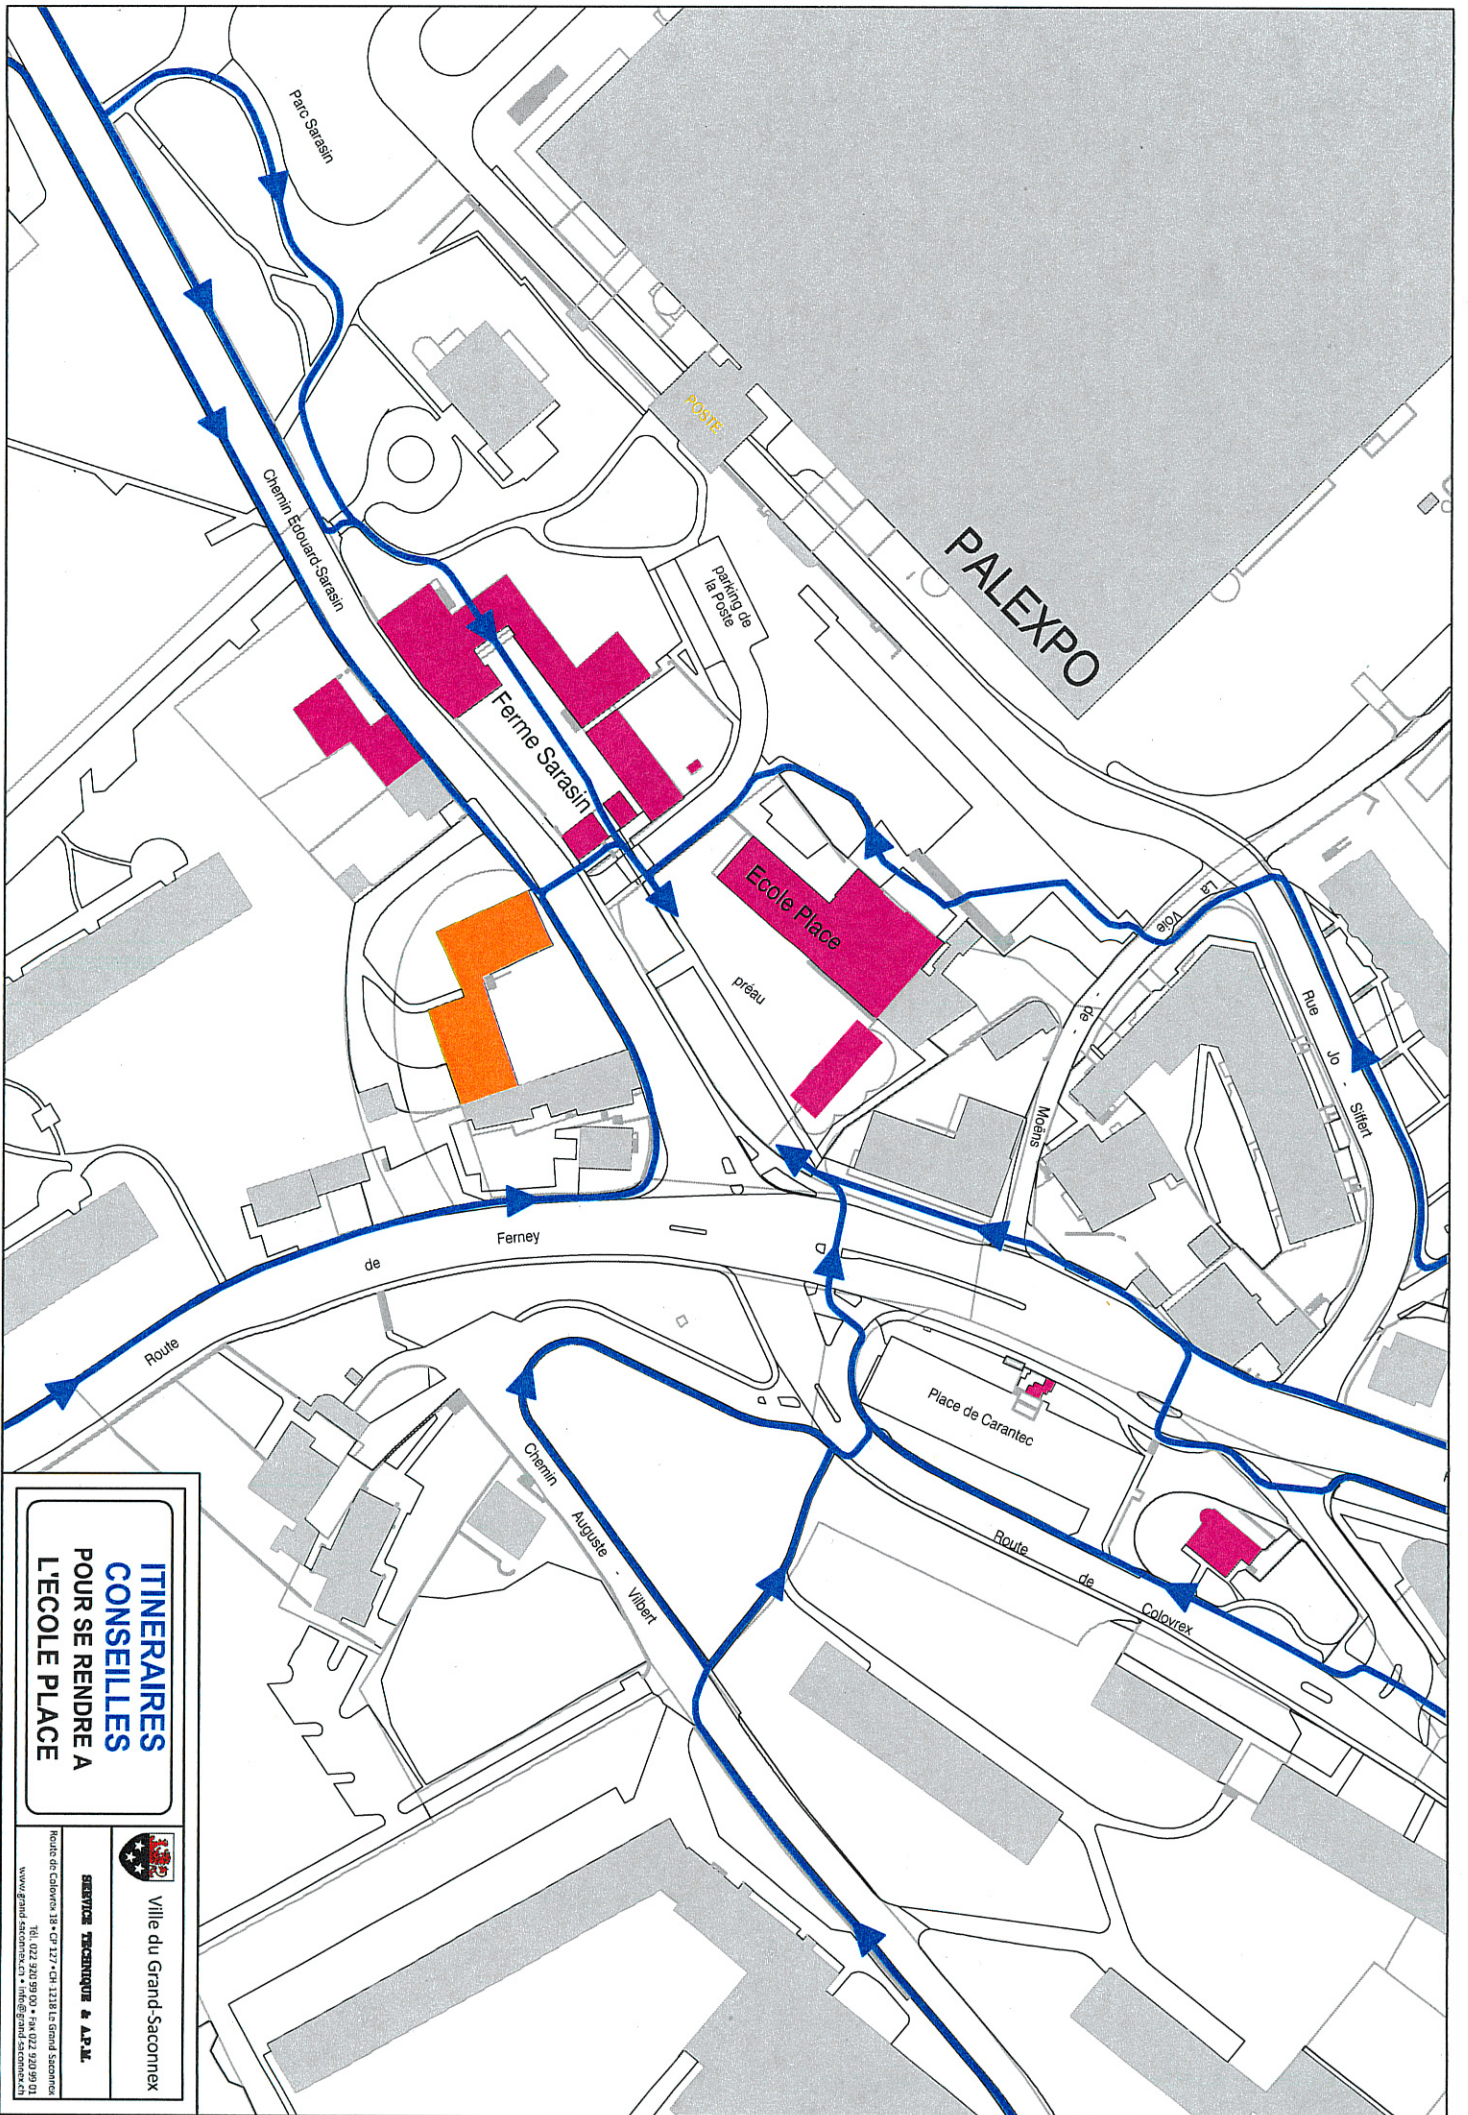

**ITINERAIRES
CONSEILLES
POUR SE RENDRE A
L'ECOLE PLACE**

Ville du Grand-Saconnex

SERVICE TECHNIQUE & A.P.M.